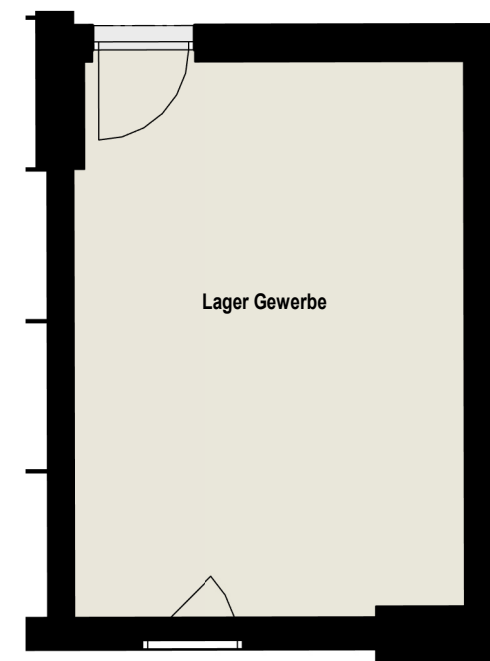

# HAUS 1.3

Lager KG

### Gewerbe 1.3\_TH3\_00.2 / EG

	Fläche
Gewerbe	198,19 m <sup>2</sup>
WC Gewerbe (Unisex)	6,20 m <sup>2</sup>
Serverraum	2,09 m <sup>2</sup>
Teeküche	4,38 m <sup>2</sup>
Lager Gewerbe	21,44 m <sup>2</sup>
<b>Gesamt</b>	<b>232,30 m<sup>2</sup></b>